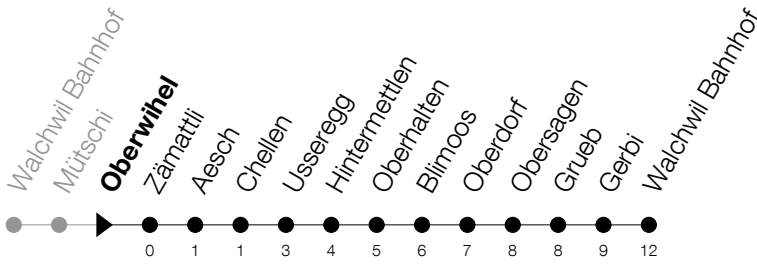

Abfahrtszeiten Haltestelle: **Oberwihel**

Gültig von 15.12.2019 bis 12.12.2020

h	Montag - Freitag	Samstag	Sonntag
5	51		
6	21 51		
7	06 21		
8			
9			
10			
11			
12			
13			
14			
15			
16			
17	26 59		
18	26 59		

Am 25.12./26.12./01.01./02.01./10.04./13.04./21.05./01.06./11.06./01.08./15.08./08.12. gilt der Sonntagsfahrplan