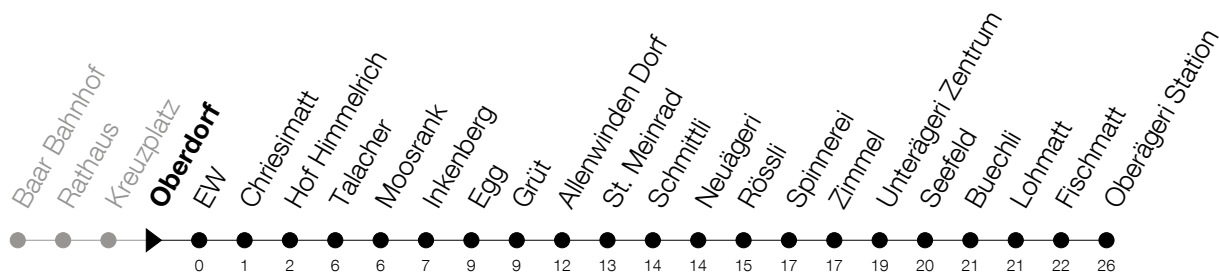

Abfahrtszeiten Haltestelle: **Oberdorf**

Gültig von 15.12.2019 bis 12.12.2020

h	Montag - Freitag	Samstag	Sonntag
5	34 _A		
6	06 _A 22 49	06 _A 34 _A	34 _A [Ⓐ]
7	06 _B 34 _B	06 _A 34 _A	06 _A [Ⓐ] 34 _A
8	06 _B 34 _B	06 _A 34 _A	06 _A 34 _A
9	06 _A 34 _A	06 _A 34 _A	06 _A 34 _A
10	06 _A 34 _A	06 _A 34 _A	06 _A 34 _A
11	06 _A 34 _A	06 _A 34 _A	06 _A 34 _A
12	06 _A 34 _A	06 _A 34 _A	06 _A 34 _A
13	06 _A 34 _A	06 _A 34 _A	06 _A 34 _A
14	06 _A 34 _A	06 _A 34 _A	06 _A 34 _A
15	06 _A 34 _A	06 _A 34 _A	06 _A 34 _A
16	06 _A 34 _B	06 _A 34 _A	06 _A 34 _A
17	06 _B 11 34 _B	06 _A 34 _A	06 _A 34 _A
18	06 _B 11 _B 34 _B	06 _A 34 _A	06 _A 34 _A
19	06 _B 34 _A	06 _A 34 _A	06 _A 34 _A
20	06 _A 34 _A	06 _A 34 _A	06 _A
21	06 _A 34 _A	06 _A 34 _A	
22	06 _A 34 _A	06 _A 34 _A	
23	06 _A 34 _A	06 _A 34 _A	
0	06 _A	06 _A	

Ⓐ : verkehrt nur am 11. Juni und 8. Dezember

A : Verkehrt bis Talacher

B : Verkehrt bis Unterägeri, Zentrum

Am 25.12./26.12./01.01./02.01./10.04./13.04./21.05./01.06./11.06./01.08./15.08./08.12. gilt der Sonntagsfahrplan