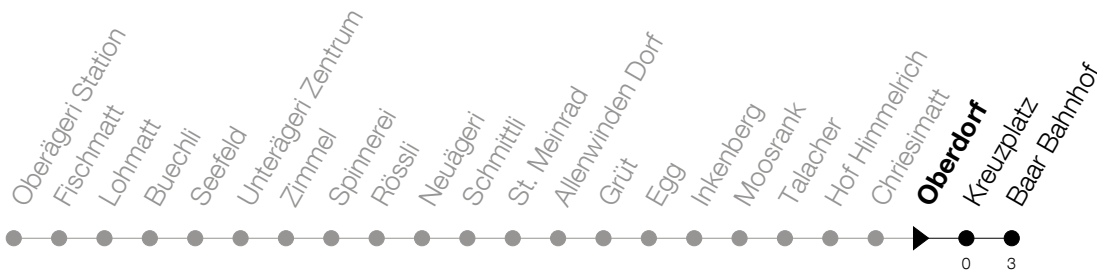

Abfahrtszeiten Haltestelle: **Oberdorf**

Gültig von 15.12.2019 bis 12.12.2020

h	Montag - Freitag	Samstag	Sonntag
5	50		
6	21 41 50	21 50	21 <sup>A</sup> 50 <sup>A</sup>
7	15 42 50	21 50	21 50
8	21 50	21 50	21 50
9	21 50	21 50	21 50
10	21 50	21 50	21 50
11	21 50	21 50	21 50
12	21 50	21 50	21 50
13	21 50	21 50	21 50
14	21 50	21 50	21 50
15	21 50	21 50	21 50
16	21 50	21 50	21 50
17	21 50	21 50	21 50
18	04 21 50	21 50	21 50
19	21 50	21 50	21 50
20	21 50	21 50	
21	21 50	21 50	
22	21 50	21 50	
23	21 50	21 50	
0	21	21	

<sup>A</sup> : verkehrt nur am 11. Juni und 8. Dezember

Am 25.12./26.12./01.01./02.01./10.04./13.04./21.05./01.06./11.06./01.08./15.08./08.12. gilt der Sonntagsfahrplan