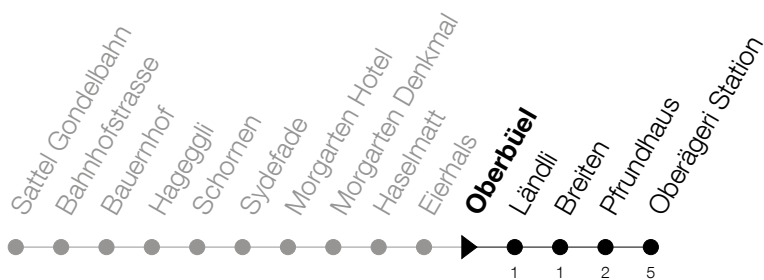

Abfahrtszeiten Haltestelle: **Oberbüel**

Gültig von 15.12.2019 bis 12.12.2020

h	Montag - Freitag	Samstag	Sonntag
6	07 47		
7	41	41	
8	19	41	41
9	07 41	41	41
10	07 41	41	41
11	07 41	41	41
12		41	41
13	04 41	41	41
14	07 41	41	41
15	07 41	41	41
16	07 41	41	41
17	07 41	41	41
18	07 41	41	
19	07 41		
20	24		
21	19		
22	19		

Am 25.12./26.12./01.01./02.01./10.04./13.04./21.05./01.06./11.06./01.08./15.08./08.12. gilt der Sonntagsfahrplan