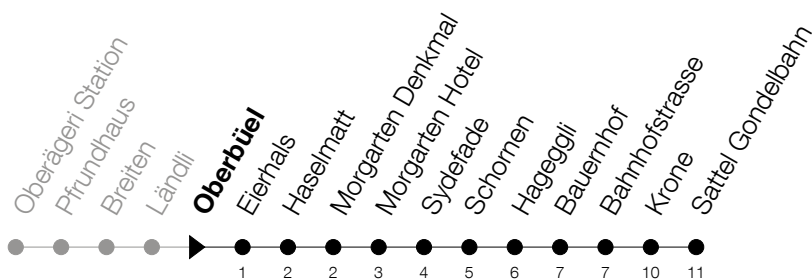

Abfahrtszeiten Haltestelle: **Oberbüel**

Gültig von 15.12.2019 bis 12.12.2020

h	Montag - Freitag	Samstag	Sonntag
5	42		
6	24		
7	15 56	15	
8	56 <sub>A</sub>	15	15
9	15 56 <sub>A</sub>	15	15
10	15 56 <sub>A</sub>	15	15
11	15 52	15	15
12		15	15
13	15 56 <sub>A</sub>	15	15
14	15 56 <sub>A</sub>	15	15
15	15 56 <sub>A</sub>	15	15
16	15 56 <sub>A</sub>	15	15
17	15 56 <sub>A</sub>	15	15
18	15 56 <sub>A</sub>	15	
19	15		
20	15 <sub>A</sub>		
21	10 <sub>A</sub>		
22	10 <sub>A</sub>		

**A** : Verkehrt bis Morgarten Hotel

Am 25.12./26.12./01.01./02.01./10.04./13.04./21.05./01.06./11.06./01.08./15.08./08.12. gilt der Sonntagsfahrplan