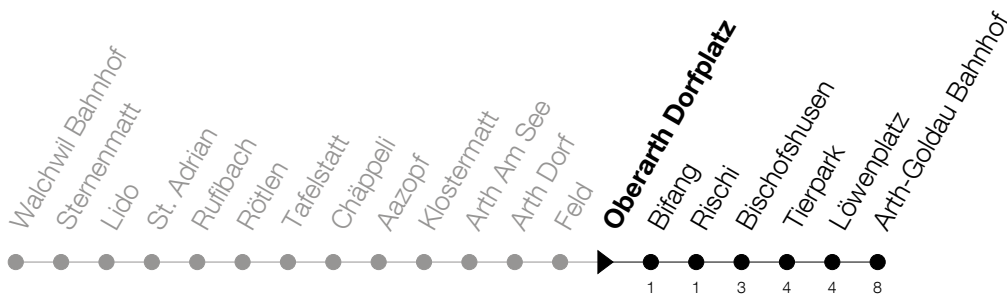

Abfahrtszeiten Haltestelle: **Oberarth Dorfplatz**

Gültig von 15.12.2019 bis 12.12.2020

h	Montag - Freitag	Samstag	Sonntag
5	06 41	06 41	06 ^A 41 ^A
6	03 11 25 41	11 25 41	03 ^A 11 ^A 25 ^A 41
7	03 11 25 41	03 11 25 41	03 ^A 11 25 ^A 41
8	03 11 41	03 11 41	03 ^A 11 41
9	11 41	11 41	11 41
10	11 41	11 41	11 41
11	11 25 41	11 25 41	11 25 41
12	03 11 25 41	03 11 25 41	03 11 25 41
13	03 11 25 41	03 11 25 41	03 11 25 41
14	03 11 41	03 11 41	03 11 41
15	11 41	11 41	11 41
16	11 25 41	11 25 41	11 25 41
17	03 11 25 41	03 11 41	03 11 25 ^A 41
18	03 11 25 41	11 41	03 ^A 11 25 ^A 41
19	03 11 41	11 41	03 ^A 11 41
20	11 41	11 41	11 41
21	11 41	11 41	11 41
22	11 41	11 41	11 41
23	11 41	11 41	11 41
0	11 41	11 41	11 41
1	11	11	11

^A : verkehrt nur am 11. Juni und 8. Dezember

Am 25.12./26.12./01.01./02.01./10.04./13.04./21.05./01.06./11.06./01.08./15.08./08.12. gilt der Sonntagsfahrplan