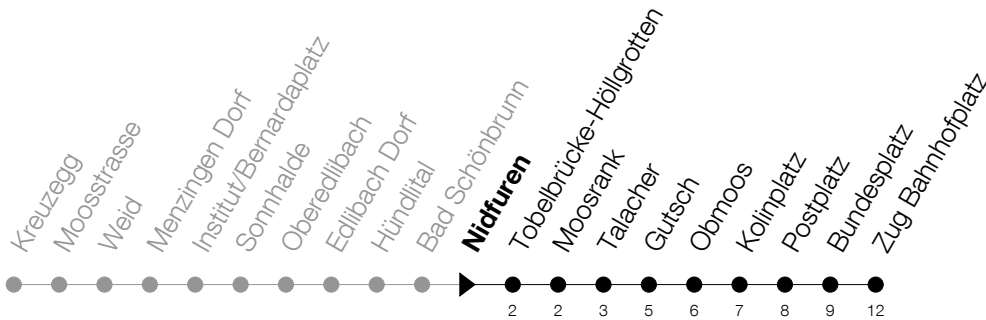

Abfahrtszeiten Haltestelle: **Nidfuren**

Gültig von 15.12.2019 bis 12.12.2020

| h | Montag - Freitag | Samstag | Sonntag |
|----|--|---------|-----------------|
| 5 | 39 | 39 | 39 [Ⓐ] |
| 6 | 09 24 39 54 | 09 39 | 09 39 |
| 7 | 09 24 39 54 | 09 39 | 09 39 |
| 8 | 09 24 39 | 09 39 | 09 39 |
| 9 | 09 39 | 09 39 | 09 39 |
| 10 | 09 39 | 09 39 | 09 39 |
| 11 | 09 39 | 09 39 | 09 39 |
| 12 | 09 39 | 09 39 | 09 39 |
| 13 | 09 39 | 09 39 | 09 39 |
| 14 | 09 39 | 09 39 | 09 39 |
| 15 | 09 39 54 | 09 39 | 09 39 |
| 16 | 09 24 ^F 37 ^S 39 54 | 09 39 | 09 39 |
| 17 | 09 29 39 54 | 09 39 | 09 39 |
| 18 | 09 24 39 54 | 09 39 | 09 39 |
| 19 | 09 39 | 09 39 | 09 39 |
| 20 | 09 39 | 09 39 | 09 39 |
| 21 | 09 39 | 09 39 | 09 39 |
| 22 | 09 39 | 09 39 | 09 39 |
| 23 | 09 39 | 09 39 | 09 39 |
| 0 | 09 [Ⓢ] | 09 | |

F : verkehrt an schulfreien Tagen**Ⓢ** : verkehrt nur am Freitag**Ⓐ** : verkehrt nur am 11. Juni und 8. Dezember**S** : verkehrt nur an Schultagen**Am 25.12./26.12./01.01./02.01./10.04./13.04./21.05./01.06./11.06./01.08./15.08./08.12. gilt der Sonntagsfahrplan**