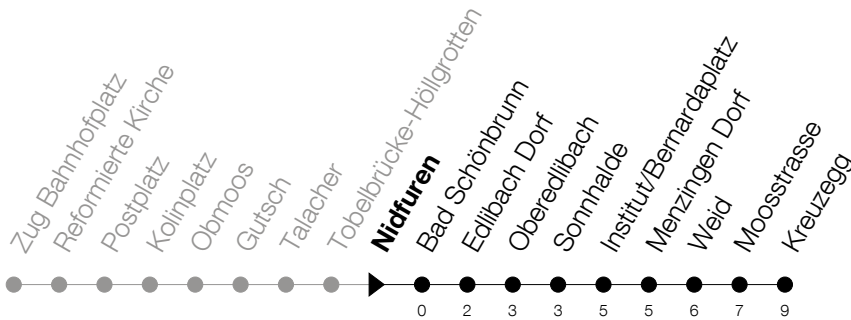

Abfahrtszeiten Haltestelle: **Nidfuren**

Gültig von 15.12.2019 bis 12.12.2020

h	Montag - Freitag	Samstag	Sonntag
6	19 49	19 49	19 [Ⓐ] 49
7	05 16 ^S 19 ^F 22 ^S 29 ^S 35 ^F 49	19 49	19 49
8	05 19 35 49	19 49	19 49
9	19 49	19 49	19 49
10	19 49	19 49	19 49
11	19 49	19 49	19 49
12	19 49	19 49	19 49
13	19 49	19 49	19 49
14	19 49	19 49	19 49
15	19 49	19 49	19 49
16	05 19 35 49	19 49	19 49
17	05 19 35 49	19 49	19 49
18	05 19 35 49	19 49	19 49
19	19 35 49	19 49	19 49
20	19 49	19 49	19 49
21	19 49	19 49	19 49
22	19 49	19 49	19 49
23	19 49	19 49	19 49
0	19 ^A 49 [Ⓟ]	19 ^A 49	19

F : verkehrt an schulfreien Tagen**Ⓟ** : verkehrt nur am Freitag**Ⓐ** : verkehrt nur am 11. Juni und 8. Dezember**S** : verkehrt nur an Schultagen**A** : Verkehrt Freitag- und Samstagnacht bei Bedarf ab Kreuzegg bis Finstersee**Am 25.12./26.12./01.01./02.01./10.04./13.04./21.05./01.06./11.06./01.08./15.08./08.12. gilt der Sonntagsfahrplan**