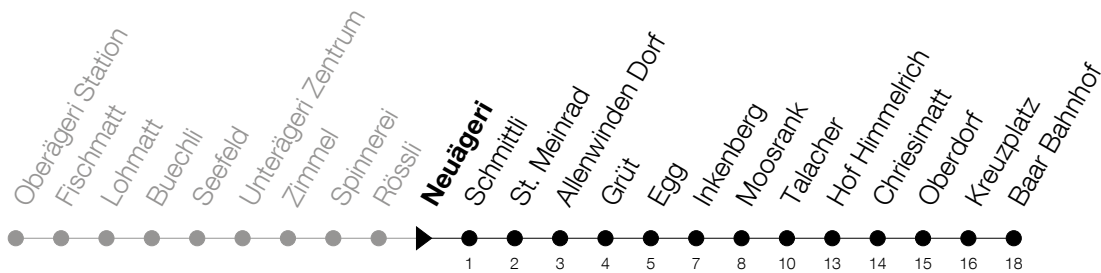

Abfahrtszeiten Haltestelle: **Neuägeri**

Gültig von 15.12.2019 bis 12.12.2020

h	Montag - Freitag	Samstag	Sonntag
6	26 35		
7	00 26 35		
8	06 35		
9			
10			
11			
12			
13			
14			
15			
16	35		
17	06 35 49		
18	06 35		
19	06		

Am 25.12./26.12./01.01./02.01./10.04./13.04./21.05./01.06./11.06./01.08./15.08./08.12. gilt der Sonntagsfahrplan