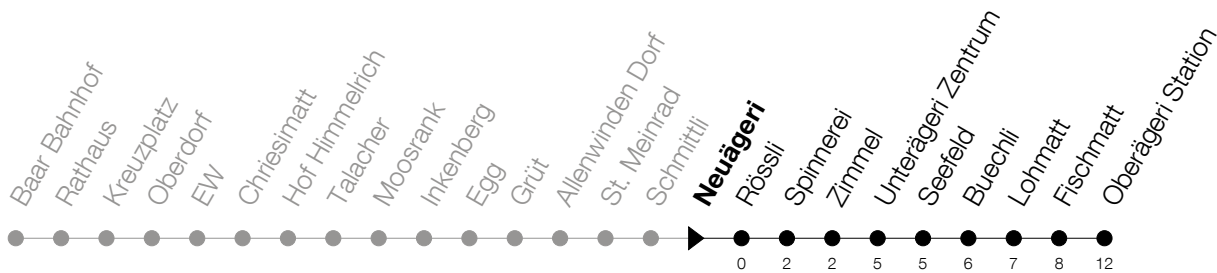

Abfahrtszeiten Haltestelle: **Neuägeri**

Gültig von 15.12.2019 bis 12.12.2020

h	Montag - Freitag	Samstag	Sonntag
6	37		
7	04 21 _A 49 _A		
8	21 _A 49 _A		
9			
10			
11			
12			
13			
14			
15			
16	49 _A		
17	21 _A 26 49 _A		
18	21 _A 26 _A 49 _A		
19	21 _A		

A : Verkehrt bis Unterägeri, Zentrum

Am 25.12./26.12./01.01./02.01./10.04./13.04./21.05./01.06./11.06./01.08./15.08./08.12. gilt der Sonntagsfahrplan