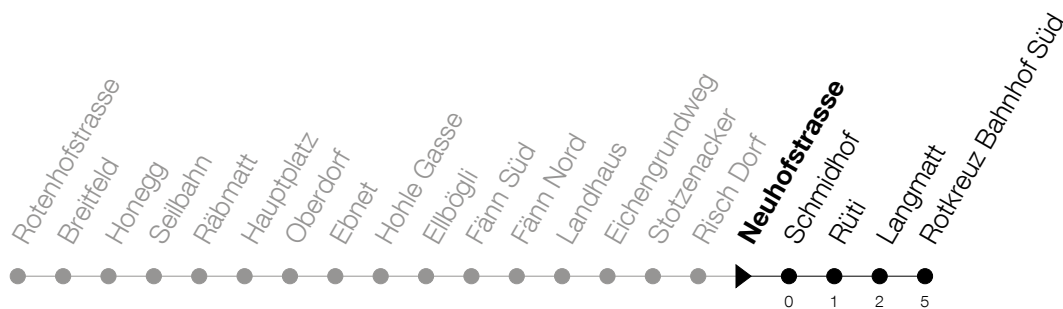

Abfahrtszeiten Haltestelle: **Neuhofstrasse**

Gültig von 15.12.2019 bis 12.12.2020

| h | Montag - Freitag | Samstag | Sonntag |
|----|------------------|---------|---------------------------------|
| 5 | 38 58 | | |
| 6 | 37 58 | 38 | 38 ^A 58 ^A |
| 7 | 37 58 | 38 58 | 38 58 ^A |
| 8 | 12 37 58 | 38 58 | 38 58 |
| 9 | 38 58 | 38 58 | 38 58 |
| 10 | 38 58 | 38 58 | 38 58 |
| 11 | 38 58 | 38 58 | 38 58 |
| 12 | 38 58 | 38 58 | 38 58 |
| 13 | 38 58 | 38 58 | 38 58 |
| 14 | 38 58 | 38 58 | 38 58 |
| 15 | 38 58 | 38 58 | 38 58 |
| 16 | 38 58 | 38 58 | 38 58 |
| 17 | 38 58 | 38 58 | 38 58 |
| 18 | 38 58 | 38 58 | 38 58 |
| 19 | 38 58 | 38 | 38 |
| 20 | 38 58 | 38 | 38 |
| 21 | 38 58 | 38 58 | 38 58 |
| 22 | 40 | 40 | 40 |
| 23 | 40 | 40 | 40 |
| 0 | | | |
| 1 | 00 | 00 | 00 |

^A : verkehrt nur am 11. Juni und 8. Dezember

Am 25.12./26.12./01.01./02.01./10.04./13.04./21.05./01.06./11.06./01.08./15.08./08.12. gilt der Sonntagsfahrplan