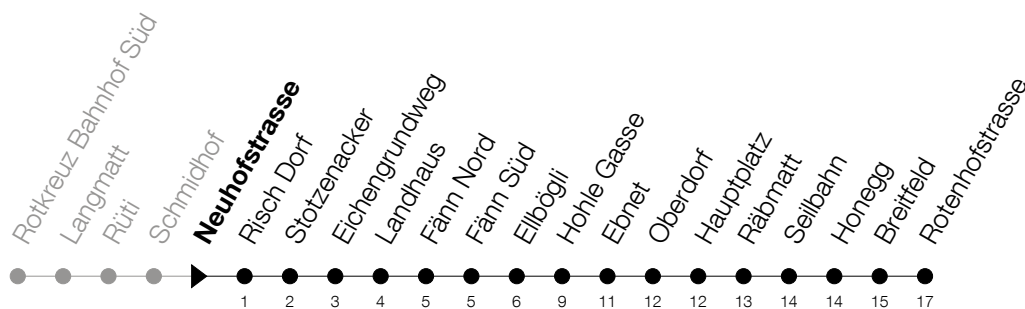

Abfahrtszeiten Haltestelle: **Neuhofstrasse**

Gültig von 15.12.2019 bis 12.12.2020

h	Montag - Freitag	Samstag	Sonntag
5	20 56	56	
6	16 56	56	56
7	06 16 56	16 56	56
8	16 56	16 56	16 56
9	16 56	16 56	16 56
10	16 56	16 56	16 56
11	16 56	16 56	16 56
12	16 56	16 56	16 56
13	16 56	16 56	16 56
14	16 56	16 56	16 56
15	16 57	16 56	16 56
16	17 57	16 56	16 56
17	17 57	16 56	16 56
18	17 57	16 56	16 56
19	16 56	16	16
20	16 56	16	16
21	16	16	16
22	16 <sub>A</sub>	16 <sub>A</sub>	16 <sub>A</sub>
23	16 <sub>A</sub>	16 <sub>A</sub>	16 <sub>A</sub>
0	16 <sub>B</sub>	16 <sub>B</sub>	16 <sub>B</sub>

**A** : Verkehrt bis Küssnacht, Hauptplatz**B** : Verkehrt ab Küssnacht, Ellbögli via Immensee, Dorf**Am 25.12./26.12./01.01./02.01./10.04./13.04./21.05./01.06./11.06./01.08./15.08./08.12. gilt der Sonntagsfahrplan**