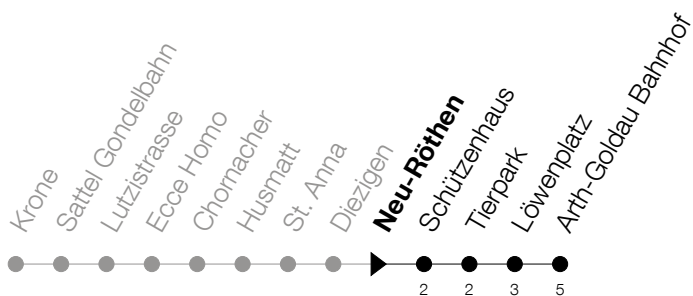

Abfahrtszeiten Haltestelle: **Neu-Röthen**

Gültig von 15.12.2019 bis 12.12.2020

h	Montag - Freitag	Samstag	Sonntag
7	40		
8			
9	40	40	40
10		40	40
11			
12	40	40	40
13			
14			
15			
16	40	40	40
17	40	40	40
18	40	40	40

Am 25.12./26.12./01.01./02.01./10.04./13.04./21.05./01.06./11.06./01.08./15.08./08.12. gilt der Sonntagsfahrplan