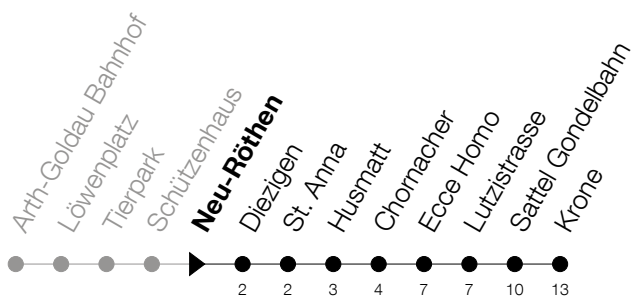

Abfahrtszeiten Haltestelle: **Neu-Röthen**

Gültig von 15.12.2019 bis 12.12.2020

h	Montag - Freitag	Samstag	Sonntag
7	11		
8			
9	11	11	11
10		11	11
11			
12	11	11	11
13			
14			
15			
16	11	11	11
17	11	11	11
18	11	11	11

Am 25.12./26.12./01.01./02.01./10.04./13.04./21.05./01.06./11.06./01.08./15.08./08.12. gilt der Sonntagsfahrplan