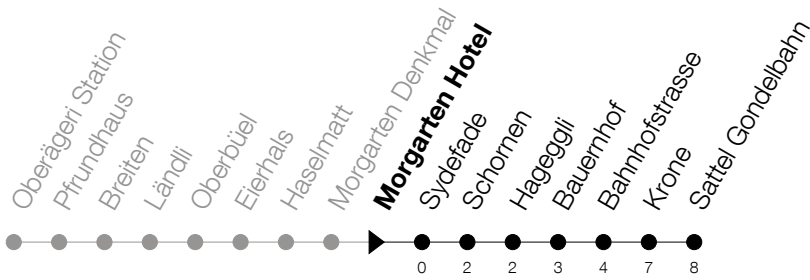

Abfahrtszeiten Haltestelle: **Morgarten Hotel**

Gültig von 15.12.2019 bis 12.12.2020

h	Montag - Freitag	Samstag	Sonntag
5	45		
6	27		
7	18 59	18	
8		18	18
9	18	18	18
10	18	18	18
11	18 55	18	18
12		18	18
13	18	18	18
14	18	18	18
15	18	18	18
16	18	18	18
17	18	18	18
18	18	18	
19	18		

Am 25.12./26.12./01.01./02.01./10.04./13.04./21.05./01.06./11.06./01.08./15.08./08.12. gilt der Sonntagsfahrplan