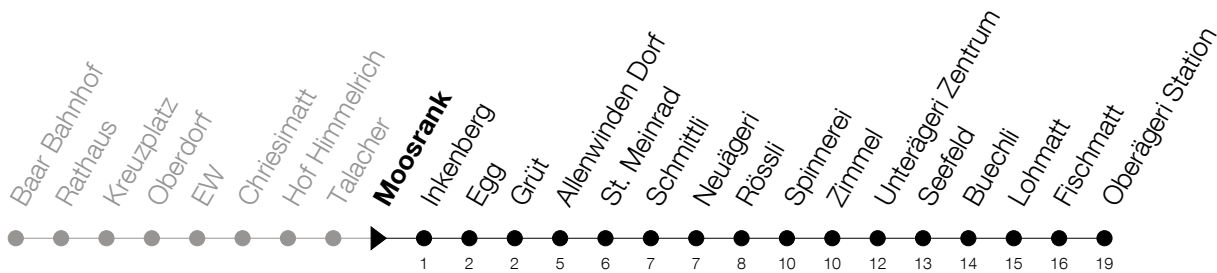

Abfahrtszeiten Haltestelle: **Moosrank**

Gültig von 15.12.2019 bis 12.12.2020

h	Montag - Freitag	Samstag	Sonntag
6	29 56		
7	13 _A 41 _A		
8	13 _A 41 _A		
9			
10			
11			
12			
13			
14			
15			
16	41 _A		
17	13 _A 18 41 _A		
18	13 _A 18 _A 41 _A		
19	13 _A		

A : Verkehrt bis Unterägeri, Zentrum

Am 25.12./26.12./01.01./02.01./10.04./13.04./21.05./01.06./11.06./01.08./15.08./08.12. gilt der Sonntagsfahrplan