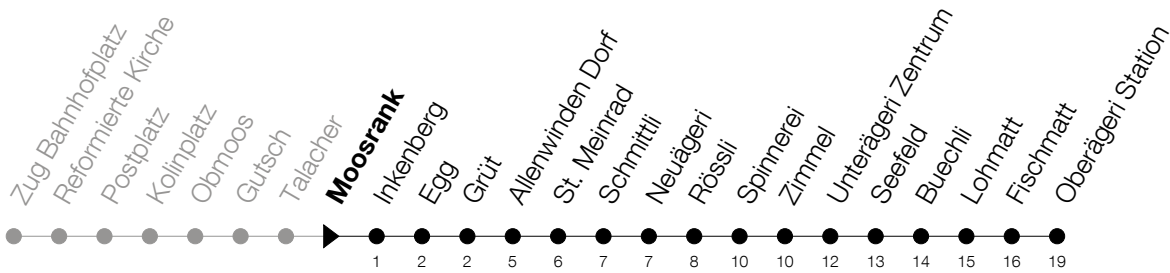

Abfahrtszeiten Haltestelle: **Moosrank**

Gültig von 15.12.2019 bis 12.12.2020

h	Montag - Freitag	Samstag	Sonntag
6	04 19 34 50	19 49	19 [Ⓐ] 49
7	04 20 34 50	19 50	19 49
8	20 50	20 50	19 50
9	20 50	20 50	20 50
10	20 50	20 50	20 50
11	20 35 50	20 50	20 50
12	05 20 35 50	20 50	20 50
13	05 20 50	20 50	20 50
14	20 50	20 50	20 50
15	20 50	20 50	20 50
16	20 35 50	20 50	20 50
17	05 20 35 50	20 50	20 50
18	05 20 35 50	20 50	20 50
19	05 20 35 50	20 50	20 50
20	19 49	19 49	19 49
21	19 49	19 49	19 49
22	19 49	19 49	19 49
23	19 49	19 49	19 49
0	19 [Ⓐ] 49 [Ⓟ]	19 [Ⓐ] 49	19

Ⓟ : verkehrt nur am Freitag

Ⓐ : verkehrt nur am 11. Juni und 8. Dezember

A : Verkehrt Freitag- und Samstagnacht bei Bedarf bis Sattel

Am 25.12./26.12./01.01./02.01./10.04./13.04./21.05./01.06./11.06./01.08./15.08./08.12. gilt der Sonntagsfahrplan