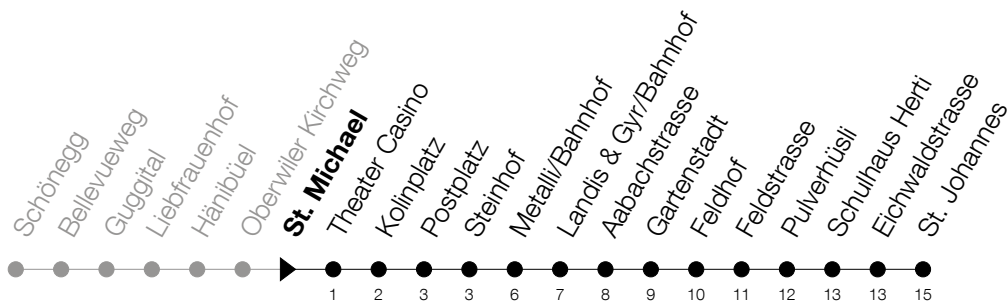

Abfahrtszeiten Haltestelle: **St. Michael**

Gültig von 15.12.2019 bis 12.12.2020

h	Montag - Freitag	Samstag	Sonntag
6	13 28 43 58	13 28 43 58	18 48
7	13 28 43 58	13 28 43 58	18 48
8	13 28 43 58	13 28 43 58	18 43 _B 58
9	13 28 43 58	13 28 43 58	13 _B 28 43 _B 58
10	13 28 43 58	13 28 43 58	13 _B 28 43 _B 58
11	13 28 43 58	13 28 43 58	13 _B 28 43 _B 58
12	13 28 43 58	13 28 43 58	13 _B 28 43 _B 58
13	13 28 43 58	13 28 43 58	13 _B 28 43 _B 58
14	13 28 43 58	13 28 43 58	13 _B 28 43 _B 58
15	13 28 43 58	13 28 43 58	13 _B 28 43 _B 58
16	13 28 43 58	13 28 43 58	13 _B 28 43 _B 58
17	13 28 43 58	13 28 43 58	13 _B 28 43 _B 58
18	13 28 43 58	13 28 43 58	18 48
19	13 28 43 58	13 28 43 58	18 48
20	13 28 43 58	13 _A 20 48	18 48
21	18 48	18 48	18 48
22	18 48	18 48	18 48
23	18 48	18 48	18 48
0	18	18	18

A : Verkehrt bis Metalli/Bhf**B** : Verkehrt ab Metalli/Bhf weiter als Linie 6 bis Steinhausen, Birkenhalde**Am 25.12./26.12./01.01./02.01./10.04./13.04./21.05./01.06./11.06./01.08./15.08./08.12. gilt der Sonntagsfahrplan****Bitte beachten Sie die längere Wartezeit bei der Haltestelle Metalli/Bahnhof****Montag - Freitag ab 21:30 Uhr, Samstag ab 20:30 Uhr und Sonntag ab 18:00 Uhr**