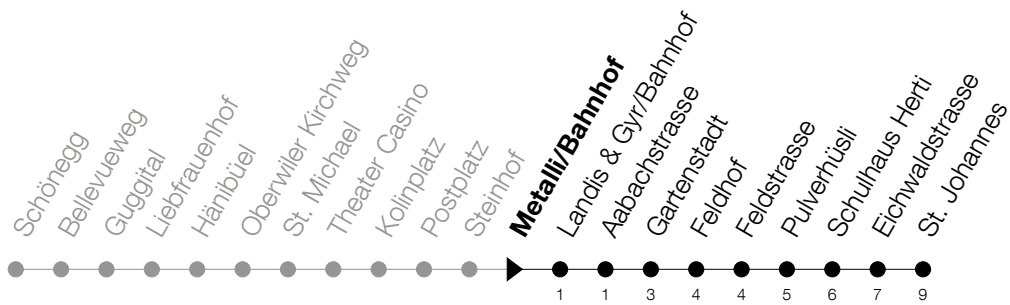

Abfahrtszeiten Haltestelle: **Metalli/Bahnhof**

Gültig von 15.12.2019 bis 12.12.2020

h	Montag - Freitag	Samstag	Sonntag
6	23 38 53	23 38 53	36
7	08 23 38 53	08 23 38 53	06 36
8	08 23 38 53	08 23 38 53	06 36
9	08 23 38 53	08 23 38 53	06 36
10	08 23 38 53	08 23 38 53	06 36
11	08 23 38 53	08 23 38 53	06 36
12	08 23 38 53	08 23 38 53	06 36
13	08 23 38 53	08 23 38 53	06 36
14	08 23 38 53	08 23 38 53	06 36
15	08 23 38 53	08 23 38 53	06 36
16	08 23 38 53	08 23 38 53	06 36
17	08 23 38 53	08 23 38 53	06 36
18	08 23 38 53	08 23 38 53	06 36
19	06 21 36 51	06 21 36 51	06 36
20	06 21 36 51	06 36	06 36
21	06 36	06 36	06 36
22	06 36	06 36	06 36
23	06 36	06 36	06 36
0	06 38	06 38	06 36

Am 25.12./26.12./01.01./02.01./10.04./13.04./21.05./01.06./11.06./01.08./15.08./08.12. gilt der Sonntagsfahrplan