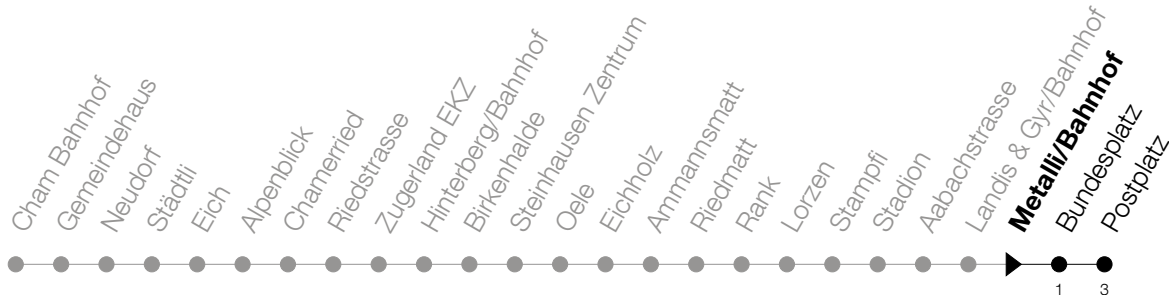

Abfahrtszeiten Haltestelle: **Metalli/Bahnhof**

Gültig von 15.12.2019 bis 12.12.2020

h	Montag - Freitag	Samstag	Sonntag
5	48	48	48 [Ⓐ]
6	03 18 33 48	03 18 33 48	18 48
7	03 18 33 48	03 18 33 48	18 48
8	03 18 33 48	03 18 33 48	18 50
9	03 18 33 48	03 18 33 48	20 50
10	03 18 33 48	03 18 33 48	20 50
11	03 18 33 48	03 18 33 48	20 50
12	03 18 33 48	03 18 33 48	20 50
13	03 18 33 48	03 18 33 48	20 50
14	03 18 33 48	03 18 33 48	20 50
15	03 18 33 48	03 18 33 48	20 50
16	03 18 33 48	03 18 33 48	20 50
17	03 18 33 48	03 18 33 48	20 50
18	03 18 33 48	03 18 33 48	20 48
19	03 18 33 48	03 18 33 48	18 48
20	03 18 28 43 58	02 18 48	18 48
21	13 48	18 48	18 48
22	18 48	18 48	18 48
23	18 48	18 48	18 48
0	18 48	18 48	18

Ⓐ : verkehrt nur am 11. Juni und 8. Dezember

Am 25.12./26.12./01.01./02.01./10.04./13.04./21.05./01.06./11.06./01.08./15.08./08.12. gilt der Sonntagsfahrplan