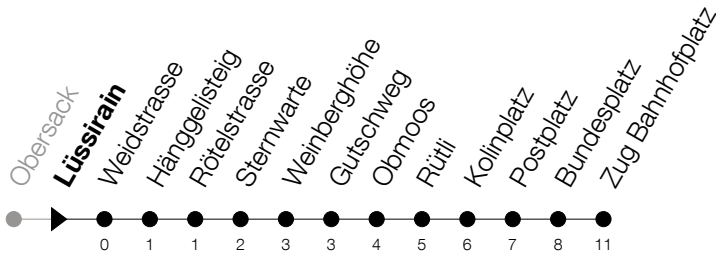

Abfahrtszeiten Haltestelle: **Lüssirain**

Gültig von 15.12.2019 bis 12.12.2020

h	Montag - Freitag	Samstag	Sonntag
5	38	38	
6	08 23 38 53	08 23 38 53	08 <sup>A</sup> 38 <sup>A</sup>
7	08 23 38 53	08 23 38 53	08 38
8	08 23 38 53	08 23 38 53	08 38
9	08 23 38 53	08 23 38 53	08 38
10	08 23 38 53	08 23 38 53	08 38
11	08 23 38 53	08 23 38 53	08 38
12	08 23 38 53	08 23 38 53	08 38
13	08 23 38 53	08 23 38 53	08 38
14	08 23 38 53	08 23 38 53	08 38
15	08 23 38 53	08 23 38 53	08 38
16	08 23 38 53	08 23 38 53	08 38
17	08 23 38 53	08 23 38 53	08 38
18	08 23 38 53	15 45	15 45
19	08 23 38 53	15 45	15 45
20	15 45	15 45	15 45
21	15 45	15 45	15 45
22	15 45	15 45	15 45
23	15 45	15 45	15 45
0	15 <sup>5</sup>	15	

<sup>5</sup> : verkehrt nur am Freitag<sup>A</sup> : verkehrt nur am 11. Juni und 8. Dezember

Am 25.12./26.12./01.01./02.01./10.04./13.04./21.05./01.06./11.06./01.08./15.08./08.12. gilt der Sonntagsfahrplan