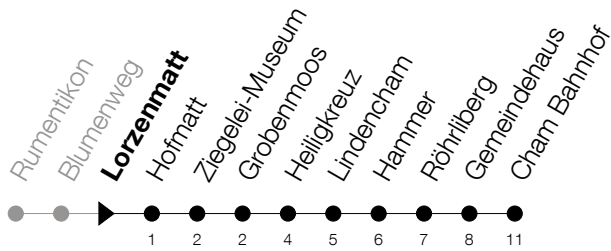

Abfahrtszeiten Haltestelle: **Lorzenmatt**

Gültig von 15.12.2019 bis 12.12.2020

h	Montag - Freitag	Samstag	Sonntag
5	27 42 57	59	29 ^A 59 ^A
6	12 27 42 57	29 59	29 ^A 59
7	12 27 42 57	29 59	29 59
8	12 27 42 57	27 57	29 59
9	12 27 42 57	27 57	29 59
10	12 27 42 57	27 57	29 59
11	12 27 42 57	27 57	29 59
12	12 27 42 57	27 57	29 59
13	12 27 42 57	27 57	29 59
14	12 27 42 57	27 57	29 59
15	12 27 42 57	27 57	29 59
16	12 27 42 57	27 59	29 59
17	12 27 42 57	29 59	29 59
18	12 27 42 57	29 59	29 59
19	12 27 42 59	29 59	29 59
20	29 59	29 59	29 59
21	29 59	29 59	29 59
22	29 59	29 59	29 59
23	29 59	29 59	29 59
0	27 ⁵	27	

⑤ : verkehrt nur am Freitag

Ⓐ : verkehrt nur am 11. Juni und 8. Dezember

Am 25.12./26.12./01.01./02.01./10.04./13.04./21.05./01.06./11.06./01.08./15.08./08.12. gilt der Sonntagsfahrplan