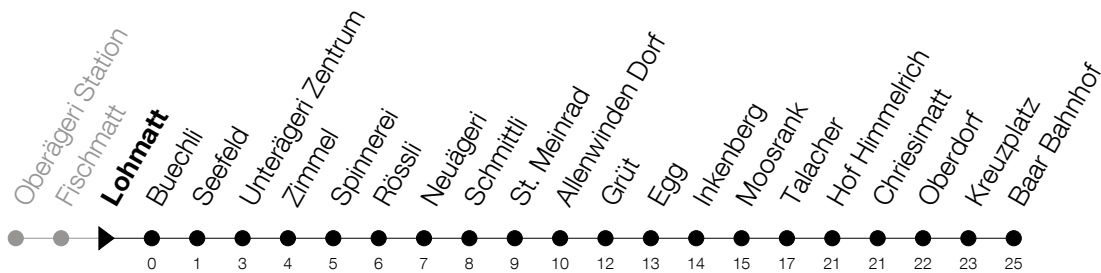

Abfahrtszeiten Haltestelle: **Lohmatt**

Gültig von 15.12.2019 bis 12.12.2020

h	Montag - Freitag	Samstag	Sonntag
6	18 52		
7	18		
8			
9			
10			
11			
12			
13			
14			
15			
16			
17	41		

Am 25.12./26.12./01.01./02.01./10.04./13.04./21.05./01.06./11.06./01.08./15.08./08.12. gilt der Sonntagsfahrplan