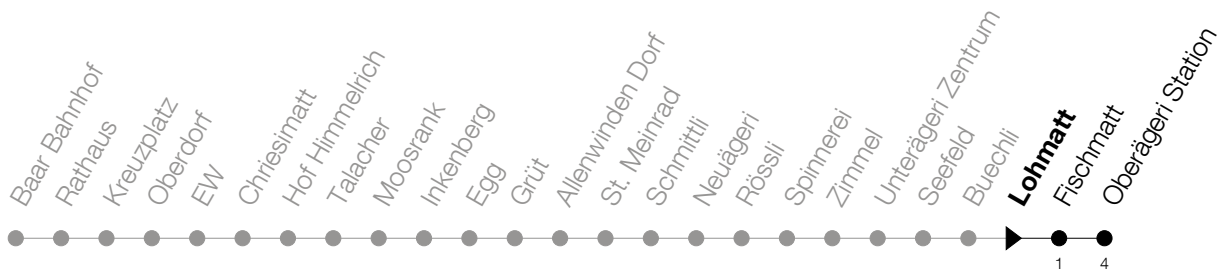

Abfahrtszeiten Haltestelle: **Lohmatt**

Gültig von 15.12.2019 bis 12.12.2020

h	Montag - Freitag	Samstag	Sonntag
6	44		
7	11		
8			
9			
10			
11			
12			
13			
14			
15			
16			
17	33		

Am 25.12./26.12./01.01./02.01./10.04./13.04./21.05./01.06./11.06./01.08./15.08./08.12. gilt der Sonntagsfahrplan