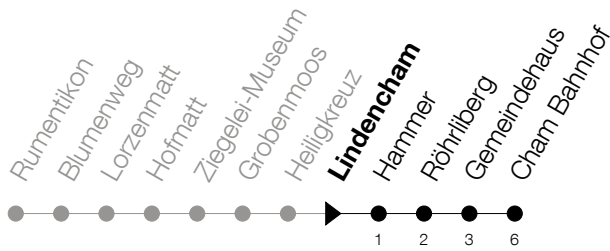

Abfahrtszeiten Haltestelle: **Lindenham**

Gültig von 15.12.2019 bis 12.12.2020

h	Montag - Freitag	Samstag	Sonntag
5	33 48		34 <sup>Ⓐ</sup>
6	03 18 33 48	04 34	04 <sup>Ⓐ</sup> 34 <sup>Ⓐ</sup>
7	03 18 33 48	04 34	04 34
8	03 18 33 48	04 33	04 34
9	03 18 33 48	03 33	04 34
10	03 18 33 48	03 33	04 34
11	03 18 33 48	03 33	04 34
12	03 18 33 48	03 33	04 34
13	03 18 33 48	03 33	04 34
14	03 18 33 48	03 33	04 34
15	03 18 33 48	03 33	04 34
16	03 18 33 48	03 33	04 34
17	03 18 33 48	04 34	04 34
18	03 18 33 48	04 34	04 34
19	03 18 33 48	04 34	04 34
20	04 34	04 34	04 34
21	04 34	04 34	04 34
22	04 34	04 34	04 34
23	04 34	04 34	04 34
0	04 32 <sup>Ⓟ</sup>	04 32	04

Ⓟ : verkehrt nur am Freitag

Ⓐ : verkehrt nur am 11. Juni und 8. Dezember

Am 25.12./26.12./01.01./02.01./10.04./13.04./21.05./01.06./11.06./01.08./15.08./08.12. gilt der Sonntagsfahrplan