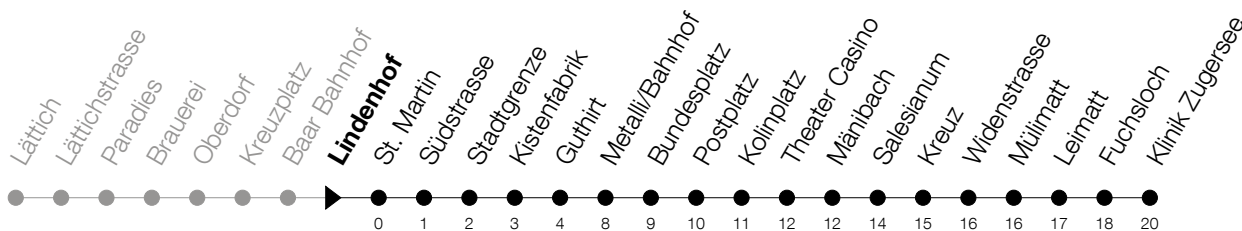

Abfahrtszeiten Haltestelle: **Lindenhof**

Gültig von 15.12.2019 bis 12.12.2020

h	Montag - Freitag	Samstag	Sonntag
5	41	41	
6	11 26 41 56	11 26 41 56	11 41
7	11 26 41 56	11 26 41 56	11 41
8	11 26 41 56	11 26 41 56	11 41
9	11 26 41 56	11 26 41 56	11 41
10	11 26 41 56	11 26 41 56	11 41
11	11 26 41 56	11 26 41 56	11 41
12	11 26 41 56	11 26 41 56	11 41
13	11 26 41 56	11 26 41 56	11 41
14	11 26 41 56	11 26 41 56	11 41
15	11 26 41 56	11 26 41 56	11 41
16	11 26 41 56	11 26 41 56	11 41
17	11 26 41 56	11 26 41 56	11 41
18	11 26 41 56	11 26 41 56	11 41
19	11 26 41 56	11 26 41 <sub>A</sub> 56	11 41
20	11 26 41 <sub>A</sub> 56	11 41	11 41
21	11 41	11 41	11 41
22	11 41	11 41	11 41
23	11 41	11 41	11 41
0	11 <sub>A</sub> 28 <sub>B</sub> 55 <sup>Ⓢ</sup> <sub>A</sub>	11 <sub>A</sub> 28 55 <sub>A</sub>	28

Ⓢ : verkehrt nur am Freitag

A : Verkehrt bis Bundesplatz

B : Verkehrt Montag - Donnerstag bis Metall/Bhf, am Freitag bis Klinik Zugersee

**Am 25.12./26.12./01.01./02.01./10.04./13.04./21.05./01.06./11.06./01.08./15.08./08.12. gilt der Sonntagsfahrplan****Bitte beachten Sie die längere Wartezeit bei der Haltestelle Metall/Bahnhof****Montag - Freitag ab 21:30 Uhr, Samstag ab 20:30 Uhr und Sonntag ganzer Tag**