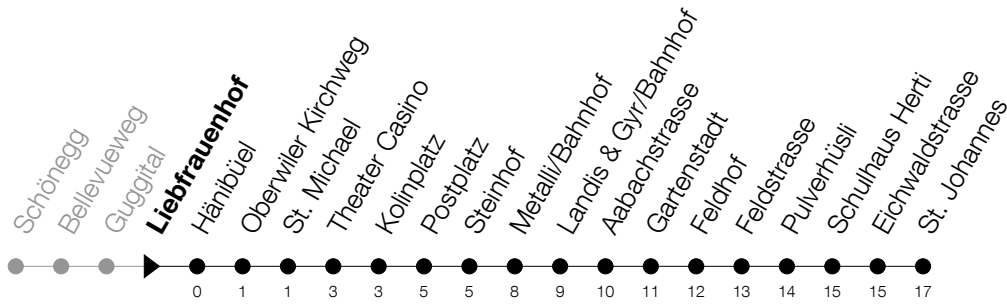

Abfahrtszeiten Haltestelle: **Liebfrauenhof**

Gültig von 15.12.2019 bis 12.12.2020

h	Montag - Freitag	Samstag	Sonntag
6	12 27 42 57	12 27 42 57	17 47
7	12 27 42 57	12 27 42 57	17 47
8	12 27 42 57	12 27 42 57	17 42 <sub>B</sub> 57
9	12 27 42 57	12 27 42 57	12 <sub>B</sub> 27 42 <sub>B</sub> 57
10	12 27 42 57	12 27 42 57	12 <sub>B</sub> 27 42 <sub>B</sub> 57
11	12 27 42 57	12 27 42 57	12 <sub>B</sub> 27 42 <sub>B</sub> 57
12	12 27 42 57	12 27 42 57	12 <sub>B</sub> 27 42 <sub>B</sub> 57
13	12 27 42 57	12 27 42 57	12 <sub>B</sub> 27 42 <sub>B</sub> 57
14	12 27 42 57	12 27 42 57	12 <sub>B</sub> 27 42 <sub>B</sub> 57
15	12 27 42 57	12 27 42 57	12 <sub>B</sub> 27 42 <sub>B</sub> 57
16	12 27 42 57	12 27 42 57	12 <sub>B</sub> 27 42 <sub>B</sub> 57
17	12 27 42 57	12 27 42 57	12 <sub>B</sub> 27 42 <sub>B</sub> 57
18	12 27 42 57	12 27 42 57	17 47
19	12 27 42 57	12 27 42 57	17 47
20	12 27 42 57	12 <sub>A</sub> 19 47	17 47
21	17 47	17 47	17 47
22	17 47	17 47	17 47
23	17 47	17 47	17 47
0	17	17	17

**A** : Verkehrt bis Metalli/Bhf**B** : Verkehrt ab Metalli/Bhf weiter als Linie 6 bis Steinhausen, Birkenhalde**Am 25.12./26.12./01.01./02.01./10.04./13.04./21.05./01.06./11.06./01.08./15.08./08.12. gilt der Sonntagsfahrplan****Bitte beachten Sie die längere Wartezeit bei der Haltestelle Metalli/Bahnhof****Montag - Freitag ab 21:30 Uhr, Samstag ab 20:30 Uhr und Sonntag ab 18:00 Uhr**