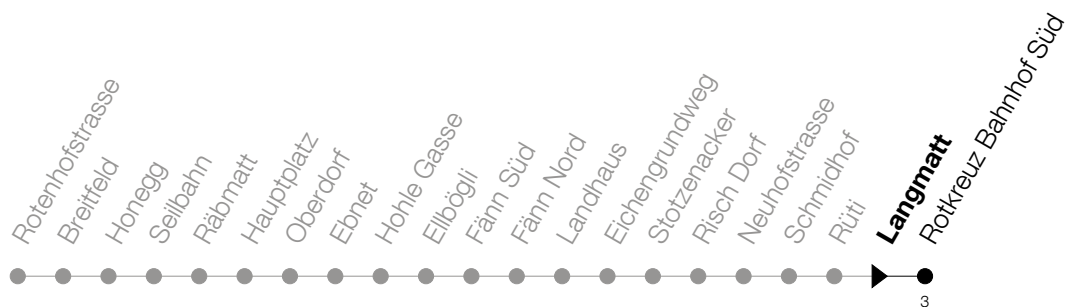

Abfahrtszeiten Haltestelle: **Langmatt**

Gültig von 15.12.2019 bis 12.12.2020

h	Montag - Freitag	Samstag	Sonntag
5	41		
6	01 40	41	41 [Ⓐ]
7	01 40	41	01 [Ⓐ] 41
8	01 15 40	01 41	01 [Ⓐ] 41
9	01 41	01 41	01 41
10	01 41	01 41	01 41
11	01 41	01 41	01 41
12	01 41	01 41	01 41
13	01 41	01 41	01 41
14	01 41	01 41	01 41
15	01 41	01 41	01 41
16	01 41	01 41	01 41
17	01 41	01 41	01 41
18	01 41	01 41	01 41
19	01 41	01 41	01 41
20	01 41	41	41
21	01 41	41	41
22	01 42	01 42	01 42
23	42	42	42
0			
1	03	03	03

Ⓐ : verkehrt nur am 11. Juni und 8. Dezember

Am 25.12./26.12./01.01./02.01./10.04./13.04./21.05./01.06./11.06./01.08./15.08./08.12. gilt der Sonntagsfahrplan