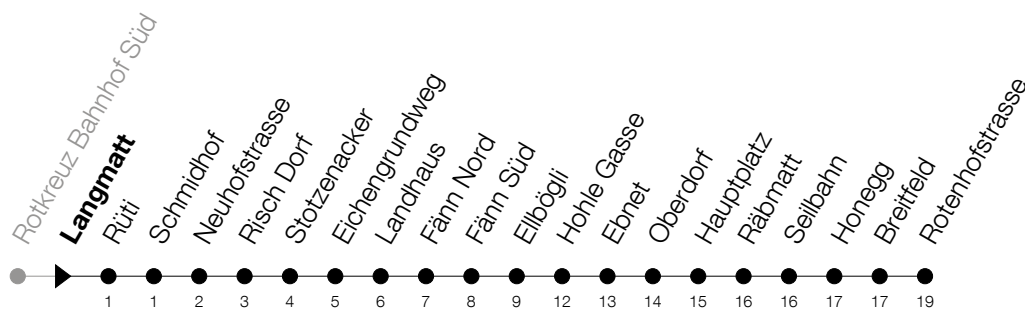

Abfahrtszeiten Haltestelle: **Langmatt**

Gültig von 15.12.2019 bis 12.12.2020

h	Montag - Freitag	Samstag	Sonntag
5	18 54	54	
6	14 54	54	54
7	04 14 54	14 54	54
8	14 54	14 54	14 54
9	14 54	14 54	14 54
10	14 54	14 54	14 54
11	14 54	14 54	14 54
12	14 54	14 54	14 54
13	14 54	14 54	14 54
14	14 54	14 54	14 54
15	14 54	14 54	14 54
16	14 54	14 54	14 54
17	14 54	14 54	14 54
18	14 54	14 54	14 54
19	14 54	14	14
20	14 54	14	14
21	14	14	14
22	14 <sub>A</sub>	14 <sub>A</sub>	14 <sub>A</sub>
23	14 <sub>A</sub>	14 <sub>A</sub>	14 <sub>A</sub>
0	14 <sub>B</sub>	14 <sub>B</sub>	14 <sub>B</sub>

**A** : Verkehrt bis Küssnacht, Hauptplatz**B** : Verkehrt ab Küssnacht, Ellbögli via Immensee, Dorf**Am 25.12./26.12./01.01./02.01./10.04./13.04./21.05./01.06./11.06./01.08./15.08./08.12. gilt der Sonntagsfahrplan**