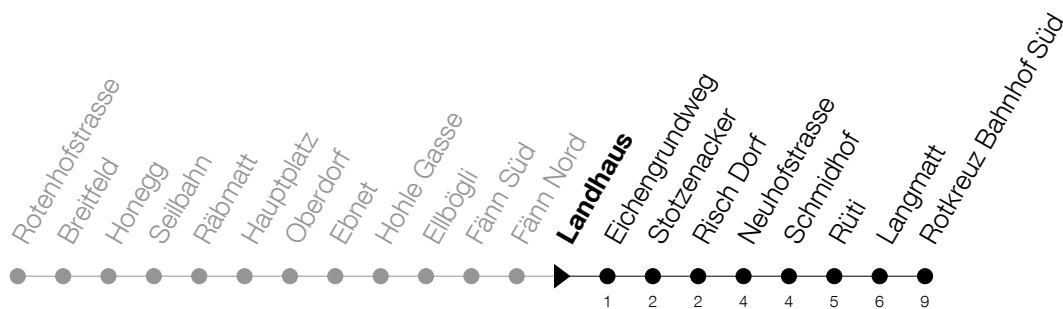

Abfahrtszeiten Haltestelle: **Landhaus**

Gültig von 15.12.2019 bis 12.12.2020

h	Montag - Freitag	Samstag	Sonntag
5	34 53		
6	32 53	34	34 [Ⓐ] 54 [Ⓐ]
7	32 53	34 54	34 54 [Ⓐ]
8	07 32 53	34 54	34 54
9	34 54	34 54	34 54
10	34 54	34 54	34 54
11	34 54	34 54	34 54
12	34 54	34 54	34 54
13	34 54	34 54	34 54
14	34 54	34 54	34 54
15	34 54	34 54	34 54
16	34 54	34 54	34 54
17	34 54	34 54	34 54
18	34 54	34 54	34 54
19	34 54	34	34
20	34 54	34	34
21	34 54	34 54	34 54
22	36	36	36
23	36	36	36
0	56	56	56

Ⓐ : verkehrt nur am 11. Juni und 8. Dezember

Am 25.12./26.12./01.01./02.01./10.04./13.04./21.05./01.06./11.06./01.08./15.08./08.12. gilt der Sonntagsfahrplan