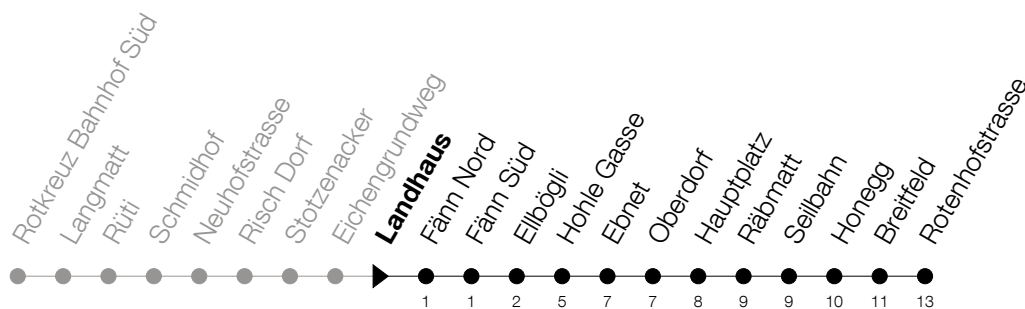

Abfahrtszeiten Haltestelle: **Landhaus**

Gültig von 15.12.2019 bis 12.12.2020

h	Montag - Freitag	Samstag	Sonntag
5	25		
6	01 21	01	
7	01 11 21	01 21	01
8	01 21	01 21	01 21
9	01 21	01 21	01 21
10	01 21	01 21	01 21
11	01 21	01 21	01 21
12	01 21	01 21	01 21
13	01 21	01 21	01 21
14	01 21	01 21	01 21
15	01 21	01 21	01 21
16	01 21	01 21	01 21
17	01 21	01 21	01 21
18	01 21	01 21	01 21
19	01 21	01 21	01 21
20	01 21	21	21
21	01 21	21	21
22	20 _A	20 _A	20 _A
23	20 _A	20 _A	20 _A
0	21 _B	21 _B	21 _B

A : Verkehrt bis Küssnacht, Hauptplatz**B** : Verkehrt ab Küssnacht, Ellbögli via Immensee, Dorf**Am 25.12./26.12./01.01./02.01./10.04./13.04./21.05./01.06./11.06./01.08./15.08./08.12. gilt der Sonntagsfahrplan**