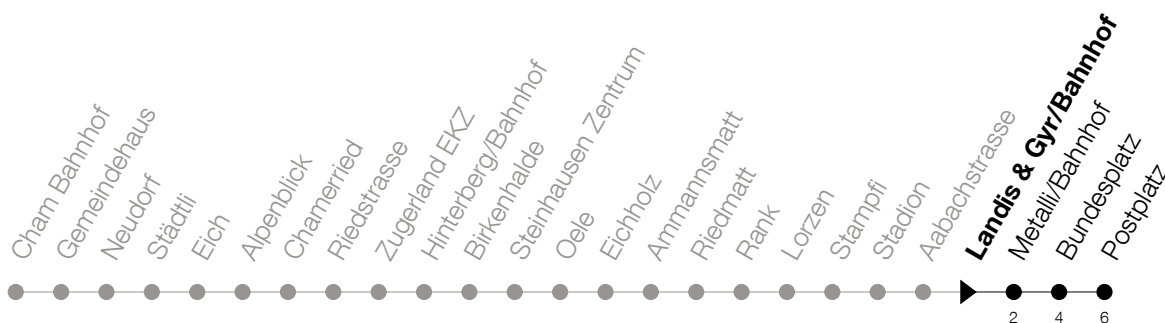

Abfahrtszeiten Haltestelle: **Landis & Gyr/Bahnhof**

Gültig von 15.12.2019 bis 12.12.2020

h	Montag - Freitag	Samstag	Sonntag
5	44 59	44 59	47 ^A
6	14 29 44 59	14 29 44 59	17 47
7	14 29 44 59	14 29 44 59	17 47
8	14 29 44 59	14 29 44 59	17 49
9	14 29 44 59	14 29 44 59	04 _A 19 34 _A 49
10	14 29 44 59	14 29 44 59	04 _A 19 34 _A 49
11	14 29 44 59	14 29 44 59	04 _A 19 34 _A 49
12	14 29 44 59	14 29 44 59	04 _A 19 34 _A 49
13	14 29 44 59	14 29 44 59	04 _A 19 34 _A 49
14	14 29 44 59	14 29 44 59	04 _A 19 34 _A 49
15	14 29 44 59	14 29 44 59	04 _A 19 34 _A 49
16	14 29 44 59	14 29 44 59	04 _A 19 34 _A 49
17	14 29 44 59	14 29 44 59	04 _A 19 34 _A 49
18	14 29 44 59	14 29 44 59	04 _A 19 47
19	14 29 44 59	14 29 44 59	17 47
20	14 27 42 57	14 47	17 47
21	12 47	17 47	17 47
22	17 47	17 47	17 47
23	17 47	17 47	17 47
0	17 47	17 47	17

^A : verkehrt nur am 11. Juni und 8. Dezember**A** : Verkehrt ab Metalli/Bhf weiter als Linie 11 bis Zug, Schönegg

Am 25.12./26.12./01.01./02.01./10.04./13.04./21.05./01.06./11.06./01.08./15.08./08.12. gilt der Sonntagsfahrplan