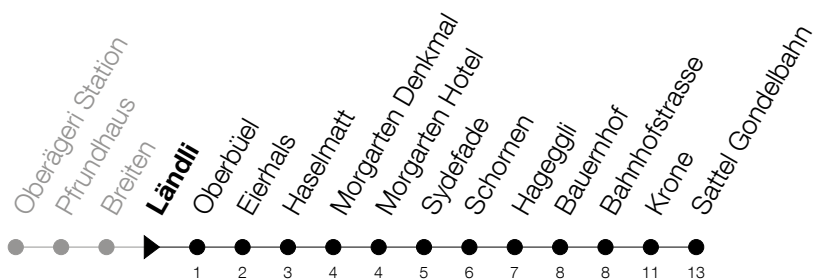

Abfahrtszeiten Haltestelle: **Ländli**

Gültig von 15.12.2019 bis 12.12.2020

h	Montag - Freitag	Samstag	Sonntag
5	41		
6	23		
7	14 55	14	
8	55 <sub>A</sub>	14	14
9	14 55 <sub>A</sub>	14	14
10	14 55 <sub>A</sub>	14	14
11	14 51	14	14
12		14	14
13	14 55 <sub>A</sub>	14	14
14	14 55 <sub>A</sub>	14	14
15	14 55 <sub>A</sub>	14	14
16	14 55 <sub>A</sub>	14	14
17	14 55 <sub>A</sub>	14	14
18	14 55 <sub>A</sub>	14	
19	14		
20	14 <sub>A</sub>		
21	09 <sub>A</sub>		
22	09 <sub>A</sub>		

**A** : Verkehrt bis Morgarten Hotel**Am 25.12./26.12./01.01./02.01./10.04./13.04./21.05./01.06./11.06./01.08./15.08./08.12. gilt der Sonntagsfahrplan**