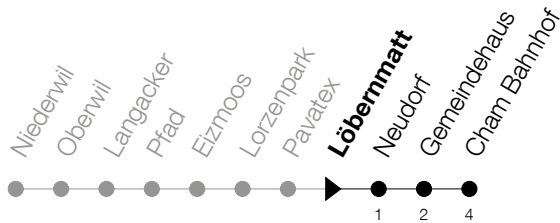

Abfahrtszeiten Haltestelle: **Löbermatt**

Gültig von 15.12.2019 bis 12.12.2020

h	Montag - Freitag	Samstag	Sonntag
5	33		33 <sup>A</sup>
6	03 33 48	03 33	03 <sup>A</sup> 33
7	03 26 34 56	03 33	03 <sup>A</sup> 33
8	03 26 34 56	04 33	03 33
9	03 26 34 56	04 33	03 33
10	03 26 34 56	04 33	03 33
11	03 26 34 56	04 33	03 33
12	03 26 34 56	04 33	03 33
13	03 26 34 56	04 33	03 33
14	03 26 34 56	04 33	03 33
15	03 26 34 56	04 33	03 33
16	03 26 34 56	04 33	03 33
17	03 26 34 56	04 33	03 33
18	03 26 34 56	04 33	03 <sup>A</sup> 33
19	03 26 34 56	04 33	03 <sup>A</sup> 33
20	03 37	04 33	03 <sup>A</sup> 33
21	07 37	03 33	33
22	07 33	03 33	33
23	03 33	03 33	33
0	03	03	

<sup>A</sup> : verkehrt nur am 11. Juni und 8. Dezember

Am 25.12./26.12./01.01./02.01./10.04./13.04./21.05./01.06./11.06./01.08./15.08./08.12. gilt der Sonntagsfahrplan