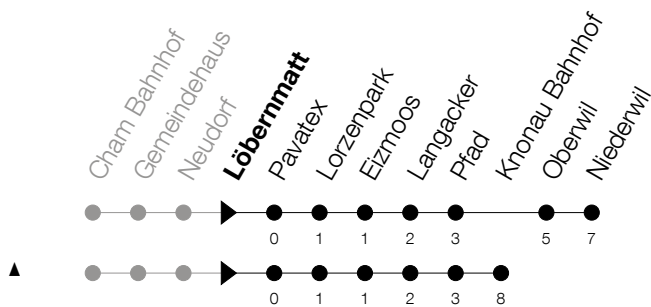

Abfahrtszeiten Haltestelle: **Löbernmatt**

Gültig von 15.12.2019 bis 12.12.2020

h	Montag - Freitag	Samstag	Sonntag
5	51 _A		51 [Ⓐ] _A
6	20 _A 51 _A	21 _A 50 _A	21 [Ⓐ] _A 51 [Ⓐ] _A
7	04 [^] 20 34 [^] 51 _A	21 _A 50	21 _A 51 _A
8	04 [^] 20 34 [^] 51 _A	21 _A 50	21 _A 51 _A
9	04 [^] 20 34 [^] 51 _A	21 _A 50	21 _A 51 _A
10	04 [^] 20 34 [^] 51 _A	21 _A 50	21 _A 51 _A
11	04 [^] 20 34 [^] 51 _A	21 _A 50	21 _A 51 _A
12	04 [^] 20 34 [^] 51 _A	21 _A 50	21 _A 51 _A
13	04 [^] 20 34 [^] 51 _A	21 _A 50	21 _A 51 _A
14	04 [^] 20 34 [^] 51 _A	21 _A 50	21 _A 51 _A
15	04 [^] 20 34 [^] 51 _A	21 _A 50	21 _A 51 _A
16	04 [^] 20 34 [^] 51 _A	21 _A 50	21 _A 51 _A
17	04 [^] 20 34 [^] 51 _A	21 _A 50	21 _A 51 _A
18	04 [^] 20 34 [^] 51 _A	21 _A 50	21 _A 51 [Ⓐ] _A
19	04 [^] 20 34 [^] 51 _A	21 _A 50	21 _A 51 [Ⓐ] _A
20	04 _A 20 [^] 50 [^]	21 _A 50 _A	21 _A
21	20 [^] 50 [^]	21 _A 50 _A	21 _A
22	20 _A 51 _A	21 _A 50 _A	21 _A
23	20 _A 51 _A	21 _A 50 _A	21 _A
0	20 _A	21 _A	21 _A

Ⓐ : verkehrt nur am 11. Juni und 8. Dezember

A : Verkehrt bis Langacker

Am 25.12./26.12./01.01./02.01./10.04./13.04./21.05./01.06./11.06./01.08./15.08./08.12. gilt der Sonntagsfahrplan