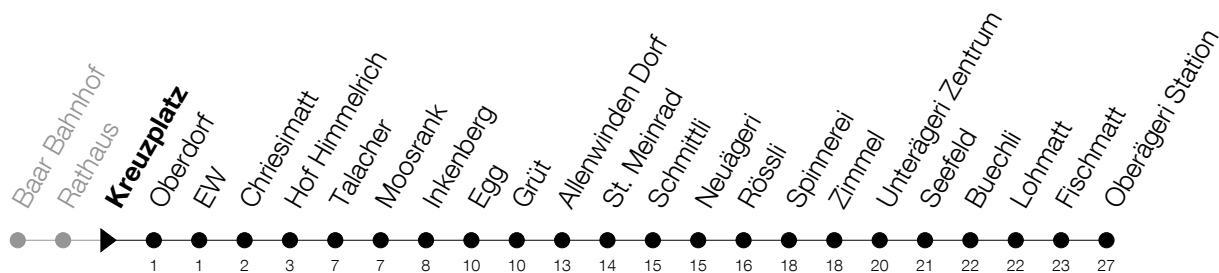

Abfahrtszeiten Haltestelle: **Kreuzplatz**

Gültig von 15.12.2019 bis 12.12.2020

h	Montag - Freitag	Samstag	Sonntag
5	33 _A		
6	05 _A 21 48	05 _A 33 _A	33 _A [Ⓐ]
7	05 _B 33 _B	05 _A 33 _A	05 _A [Ⓐ] 33 _A
8	05 _B 33 _B	05 _A 33 _A	05 _A 33 _A
9	05 _A 33 _A	05 _A 33 _A	05 _A 33 _A
10	05 _A 33 _A	05 _A 33 _A	05 _A 33 _A
11	05 _A 33 _A	05 _A 33 _A	05 _A 33 _A
12	05 _A 33 _A	05 _A 33 _A	05 _A 33 _A
13	05 _A 33 _A	05 _A 33 _A	05 _A 33 _A
14	05 _A 33 _A	05 _A 33 _A	05 _A 33 _A
15	05 _A 33 _A	05 _A 33 _A	05 _A 33 _A
16	05 _A 33 _B	05 _A 33 _A	05 _A 33 _A
17	05 _B 10 33 _B	05 _A 33 _A	05 _A 33 _A
18	05 _B 10 _B 33 _B	05 _A 33 _A	05 _A 33 _A
19	05 _B 33 _A	05 _A 33 _A	05 _A 33 _A
20	05 _A 33 _A	05 _A 33 _A	05 _A
21	05 _A 33 _A	05 _A 33 _A	
22	05 _A 33 _A	05 _A 33 _A	
23	05 _A 33 _A	05 _A 33 _A	
0	05 _A	05 _A	

Ⓐ : verkehrt nur am 11. Juni und 8. Dezember

B : Verkehrt bis Unterägeri, Zentrum

A : Verkehrt bis Talacher

Am 25.12./26.12./01.01./02.01./10.04./13.04./21.05./01.06./11.06./01.08./15.08./08.12. gilt der Sonntagsfahrplan