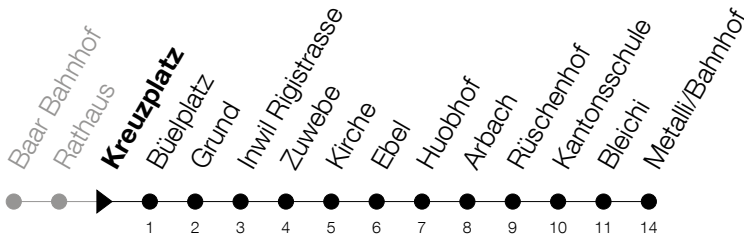

Abfahrtszeiten Haltestelle: **Kreuzplatz**

Gültig von 15.12.2019 bis 12.12.2020

h	Montag - Freitag	Samstag	Sonntag
7			05
8			05
9			05
10			05
11			05
12			05
13			05
14			05
15			05
16			05
17			05
18			05
19			05

Am 25.12./26.12./01.01./02.01./10.04./13.04./21.05./01.06./11.06./01.08./15.08./08.12. gilt der Sonntagsfahrplan