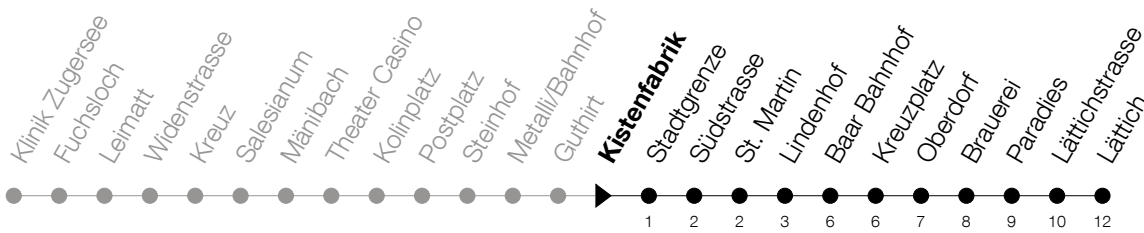

Abfahrtszeiten Haltestelle: **Kistenfabrik**

Gültig von 15.12.2019 bis 12.12.2020

h	Montag - Freitag	Samstag	Sonntag
5	22 39 55	22 39 55	
6	10 25 40 55	10 25 40 55	09 39
7	10 25 40 55	10 25 40 55	09 39
8	10 25 40 55	10 25 40 55	09 39
9	10 25 40 55	10 25 40 55	09 39
10	10 25 40 55	10 25 40 55	09 39
11	10 25 40 55	10 25 40 55	09 39
12	10 25 40 55	10 25 40 55	09 39
13	10 25 40 55	10 25 40 55	09 39
14	10 25 40 55	10 25 40 55	09 39
15	10 25 40 55	10 25 40 55	09 39
16	10 25 40 55	10 25 40 55	09 39
17	10 25 40 55	10 25 40 55	09 39
18	10 25 40 55	10 25 40 55	09 39
19	10 25 40 55	10 25 40	09 39
20	10 25 40	09 39	09 39
21	09 39	09 39	09 39
22	09 39	09 39	09 39
23	09 39	09 39	09 39
0	09 39 ^⑤	09 39	09

⑤ : verkehrt nur am Freitag

Am 25.12./26.12./01.01./02.01./10.04./13.04./21.05./01.06./11.06./01.08./15.08./08.12. gilt der Sonntagsfahrplan