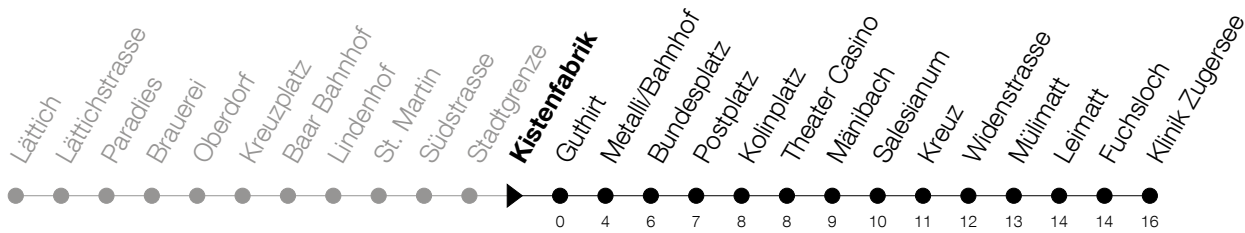

Abfahrtszeiten Haltestelle: **Kistenfabrik**

Gültig von 15.12.2019 bis 12.12.2020

h	Montag - Freitag	Samstag	Sonntag
5	45	45	
6	15 30 45	15 30 45	15 45
7	00 15 30 45	00 15 30 45	15 45
8	00 15 30 45	00 15 30 45	15 45
9	00 15 30 45	00 15 30 45	15 45
10	00 15 30 45	00 15 30 45	15 45
11	00 15 30 45	00 15 30 45	15 45
12	00 15 30 45	00 15 30 45	15 45
13	00 15 30 45	00 15 30 45	15 45
14	00 15 30 45	00 15 30 45	15 45
15	00 15 30 45	00 15 30 45	15 45
16	00 15 30 45	00 15 30 45	15 45
17	00 15 30 45	00 15 30 45	15 45
18	00 15 30 45	00 15 30 45	15 45
19	00 15 30 45	00 15 30 45 <sub>A</sub>	15 45
20	00 15 30 45 <sub>A</sub>	00 15 45	15 45
21	00 15 45	15 45	15 45
22	15 45	15 45	15 45
23	15 45	15 45	15 45
0	15 <sub>A</sub> 32 <sub>B</sub> 59 <sub>A</sub> <sup>Ⓢ</sup>	15 <sub>A</sub> 32 59 <sub>A</sub>	32

Ⓢ : verkehrt nur am Freitag  
 A : Verkehrt bis Bundesplatz

B : Verkehrt Montag - Donnerstag bis Metall/Bhf, am Freitag bis Klinik Zugersee

**Am 25.12./26.12./01.01./02.01./10.04./13.04./21.05./01.06./11.06./01.08./15.08./08.12. gilt der Sonntagsfahrplan**  
**Bitte beachten Sie die längere Wartezeit bei der Haltestelle Metall/Bahnhof**  
**Montag - Freitag ab 21:30 Uhr, Samstag ab 20:30 Uhr und Sonntag ganzer Tag**