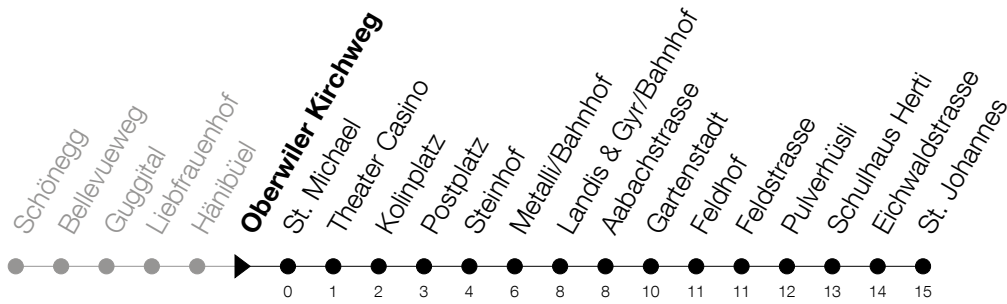

Abfahrtszeiten Haltestelle: **Oberwiler Kirchweg**

Gültig von 15.12.2019 bis 12.12.2020

h	Montag - Freitag	Samstag	Sonntag
6	13 28 43 58	13 28 43 58	18 48
7	13 28 43 58	13 28 43 58	18 48
8	13 28 43 58	13 28 43 58	18 43 <sub>B</sub> 58
9	13 28 43 58	13 28 43 58	13 <sub>B</sub> 28 43 <sub>B</sub> 58
10	13 28 43 58	13 28 43 58	13 <sub>B</sub> 28 43 <sub>B</sub> 58
11	13 28 43 58	13 28 43 58	13 <sub>B</sub> 28 43 <sub>B</sub> 58
12	13 28 43 58	13 28 43 58	13 <sub>B</sub> 28 43 <sub>B</sub> 58
13	13 28 43 58	13 28 43 58	13 <sub>B</sub> 28 43 <sub>B</sub> 58
14	13 28 43 58	13 28 43 58	13 <sub>B</sub> 28 43 <sub>B</sub> 58
15	13 28 43 58	13 28 43 58	13 <sub>B</sub> 28 43 <sub>B</sub> 58
16	13 28 43 58	13 28 43 58	13 <sub>B</sub> 28 43 <sub>B</sub> 58
17	13 28 43 58	13 28 43 58	13 <sub>B</sub> 28 43 <sub>B</sub> 58
18	13 28 43 58	13 28 43 58	18 48
19	13 28 43 58	13 28 43 58	18 48
20	13 28 43 58	13 <sub>A</sub> 20 48	18 48
21	18 48	18 48	18 48
22	18 48	18 48	18 48
23	18 48	18 48	18 48
0	18	18	18

**A** : Verkehrt bis Metalli/Bhf**B** : Verkehrt ab Metalli/Bhf weiter als Linie 6 bis Steinhausen, Birkenhalde**Am 25.12./26.12./01.01./02.01./10.04./13.04./21.05./01.06./11.06./01.08./15.08./08.12. gilt der Sonntagsfahrplan****Bitte beachten Sie die längere Wartezeit bei der Haltestelle Metalli/Bahnhof****Montag - Freitag ab 21:30 Uhr, Samstag ab 20:30 Uhr und Sonntag ab 18:00 Uhr**