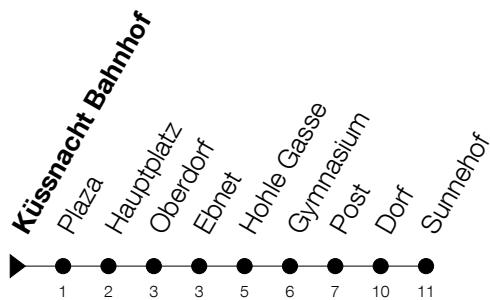

Abfahrtszeiten Haltestelle: **Küssnacht Bahnhof**

Gültig von 15.12.2019 bis 12.12.2020

h	Montag - Freitag	Samstag	Sonntag
6	31	31	
7	03 31	03 31	31
8	03 31 _A	03 31 _A	03 31 _A
9	03 31	03 31	03 31
10	03 _A 31	03 _A 31	03 _A 31
11	03 _A 31	03 _A 31	03 _A 31
12	03 31	03 31	03 31
13	03 _A 31	03 _A 31	03 _A 31
14	03 _A 31	03 _A 31	03 _A 31
15	03 31	03 31	03 31
16	03 _A 31	03 _A 31	03 _A 31
17	03 _A 31	03 _A 31	03 _A 31
18	03 31	03 31	03 31
19	03 31	03 31	03 31
20	03 31	03 31	03 31
21	03 31	03 31	03 31

A: Verkehrt bis Immensee, Sunnehof

Am 25.12./26.12./01.01./02.01./10.04./13.04./21.05./01.06./11.06./01.08./15.08./08.12. gilt der Sonntagsfahrplan