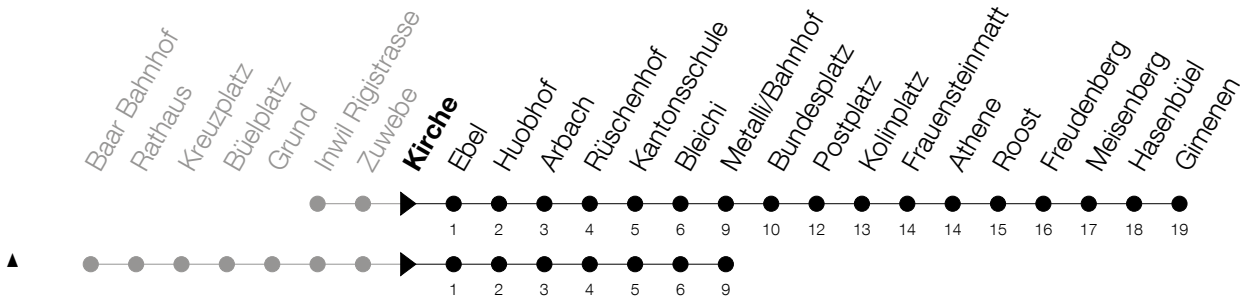

Abfahrtszeiten Haltestelle: **Kirche**

Gültig von 15.12.2019 bis 12.12.2020

h	Montag - Freitag	Samstag	Sonntag
6	04 34	04 34	
7	04 34	04 34	10 [^]
8	04 34	04 34	10 [^]
9	04 34	04 34	10 [^]
10	04 34	04 34	10 [^]
11	04 34	04 34	10 [^]
12	04 34	04 34	10 [^]
13	04 34	04 34	10 [^]
14	04 34	04 34	10 [^]
15	04 34	04 34	10 [^]
16	04 34	04 34	10 [^]
17	04 34	04 34	10 [^]
18	04 34	04 34	10 [^]
19	04 34	04 34	10 [^]
20	04 34 _A	04 _A	

A : Verkehrt bis Metalli/Bhf**Am 25.12./26.12./01.01./02.01./10.04./13.04./21.05./01.06./11.06./01.08./15.08./08.12. gilt der Sonntagsfahrplan**