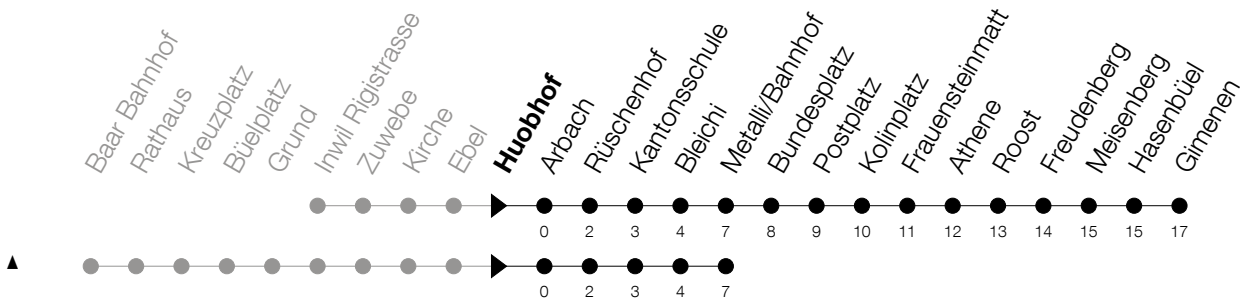

Abfahrtszeiten Haltestelle: **Huobhof**

Gültig von 15.12.2019 bis 12.12.2020

h	Montag - Freitag	Samstag	Sonntag
6	07 37	07 37	
7	07 37	07 37	13 [▲]
8	07 37	07 37	13 [▲]
9	07 37	07 37	13 [▲]
10	07 37	07 37	13 [▲]
11	07 37	07 37	13 [▲]
12	07 37	07 37	13 [▲]
13	07 37	07 37	13 [▲]
14	07 37	07 37	13 [▲]
15	07 37	07 37	13 [▲]
16	07 37	07 37	13 [▲]
17	07 37	07 37	13 [▲]
18	07 37	07 37	13 [▲]
19	07 37	07 37	13 [▲]
20	07 37 _A	07 _A	

▲ : Verkehrt bis Metalli/Bhf

Am 25.12./26.12./01.01./02.01./10.04./13.04./21.05./01.06./11.06./01.08./15.08./08.12. gilt der Sonntagsfahrplan