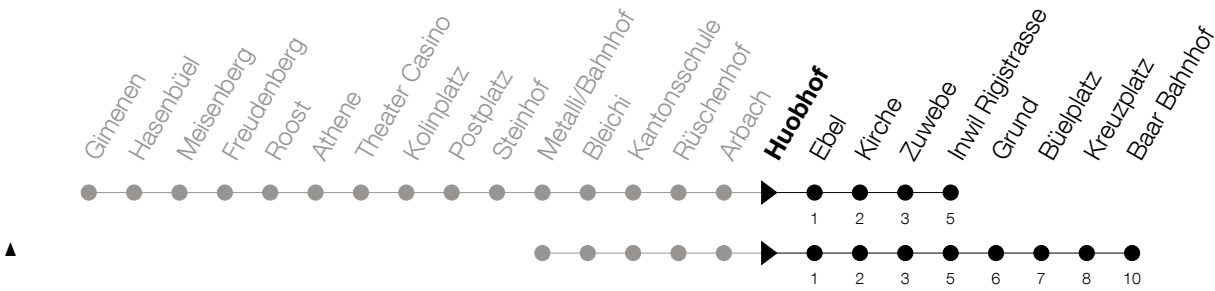

Abfahrtszeiten Haltestelle: **Huobhof**

Gültig von 15.12.2019 bis 12.12.2020

h	Montag - Freitag	Samstag	Sonntag
6	21 51	21 51	
7	21 51	21 51	44 [▲]
8	21 51	21 51	44 [▲]
9	21 51	21 51	44 [▲]
10	21 51	21 51	44 [▲]
11	21 51	21 51	44 [▲]
12	21 51	21 51	44 [▲]
13	21 51	21 51	44 [▲]
14	21 51	21 51	44 [▲]
15	21 51	21 51	44 [▲]
16	21 51	21 51	44 [▲]
17	21 51	21 51	44 [▲]
18	21 51	21 51	44 [▲]
19	21 51	21 51	44 [▲]
20	21		

Am 25.12./26.12./01.01./02.01./10.04./13.04./21.05./01.06./11.06./01.08./15.08./08.12. gilt der Sonntagsfahrplan