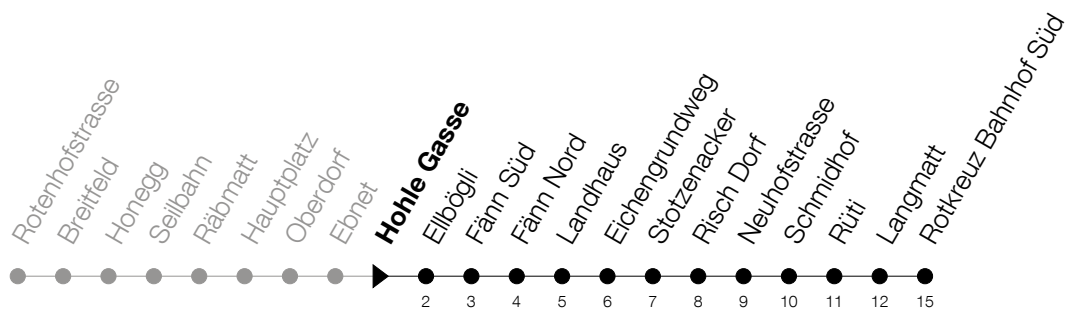

Abfahrtszeiten Haltestelle: **Hohle Gasse**

Gültig von 15.12.2019 bis 12.12.2020

h	Montag - Freitag	Samstag	Sonntag
5	28 47		
6	26 47	28	28 ^A 48 ^A
7	26 47	28 48	28 48 ^A
8	01 26 47	28 48	28 48
9	28 48	28 48	28 48
10	28 48	28 48	28 48
11	28 48	28 48	28 48
12	28 48	28 48	28 48
13	28 48	28 48	28 48
14	28 48	28 48	28 48
15	28 48	28 48	28 48
16	28 48	28 48	28 48
17	28 48	28 48	28 48
18	28 48	28 48	28 48
19	28 48	28	28
20	28 48	28	28
21	28 48	28 48	28 48
22	31 50 _A	31 50 _A	31 50 _A
23	31	31	31
0	50	50	50

^A : verkehrt nur am 11. Juni und 8. Dezember**A** : Verkehrt bis Immensee, Dorf

Am 25.12./26.12./01.01./02.01./10.04./13.04./21.05./01.06./11.06./01.08./15.08./08.12. gilt der Sonntagsfahrplan