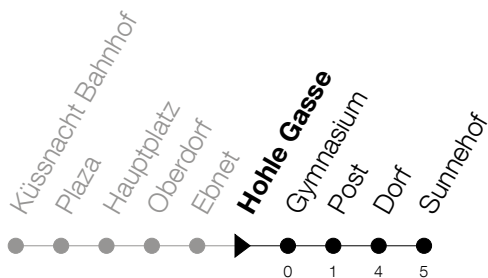

Abfahrtszeiten Haltestelle: **Hohle Gasse**

Gültig von 15.12.2019 bis 12.12.2020

h	Montag - Freitag	Samstag	Sonntag
6	36	36	
7	08 36	08 36	36
8	08 36 _A	08 36 _A	08 36 _A
9	08 36	08 36	08 36
10	08 _A 36	08 _A 36	08 _A 36
11	08 _A 36	08 _A 36	08 _A 36
12	08 36	08 36	08 36
13	08 _A 36	08 _A 36	08 _A 36
14	08 _A 36	08 _A 36	08 _A 36
15	08 36	08 36	08 36
16	08 _A 36	08 _A 36	08 _A 36
17	08 _A 36	08 _A 36	08 _A 36
18	08 36	08 36	08 36
19	08 36	08 36	08 36
20	08 36	08 36	08 36
21	08 36	08 36	08 36
22	50	50	50

A : Verkehrt bis Immensee, Sunnehof

Am 25.12./26.12./01.01./02.01./10.04./13.04./21.05./01.06./11.06./01.08./15.08./08.12. gilt der Sonntagsfahrplan