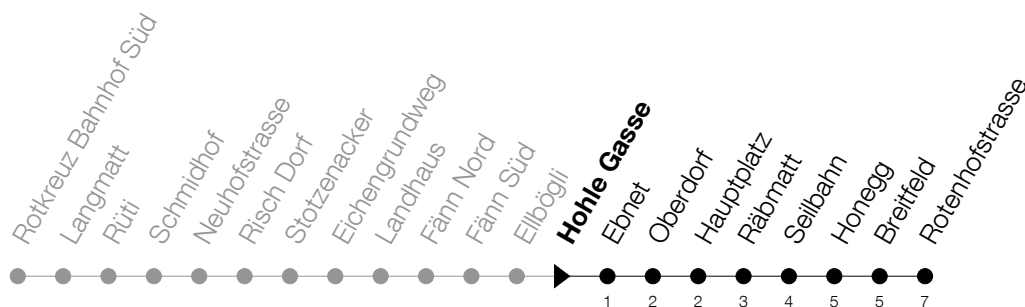

Abfahrtszeiten Haltestelle: **Hohle Gasse**

Gültig von 15.12.2019 bis 12.12.2020

h	Montag - Freitag	Samstag	Sonntag
5	30		
6	06 26	06	
7	06 16 26	06 26	06
8	06 26	06 26	06 26
9	06 26	06 26	06 26
10	06 26	06 26	06 26
11	06 26	06 26	06 26
12	06 26	06 26	06 26
13	06 26	06 26	06 26
14	06 26	06 26	06 26
15	06 26	06 26	06 26
16	08 28	06 26	06 26
17	08 28	06 26	06 26
18	08 28	06 26	06 26
19	08 26	06 26	06 26
20	06 26	26	26
21	06 26	26	26
22	25 _A	25 _A	25 _A
23	03 25 _A	03 25 _A	03 25 _A
0	31	31	31

A : Verkehrt bis Küssnacht, Hauptplatz**Am 25.12./26.12./01.01./02.01./10.04./13.04./21.05./01.06./11.06./01.08./15.08./08.12. gilt der Sonntagsfahrplan**