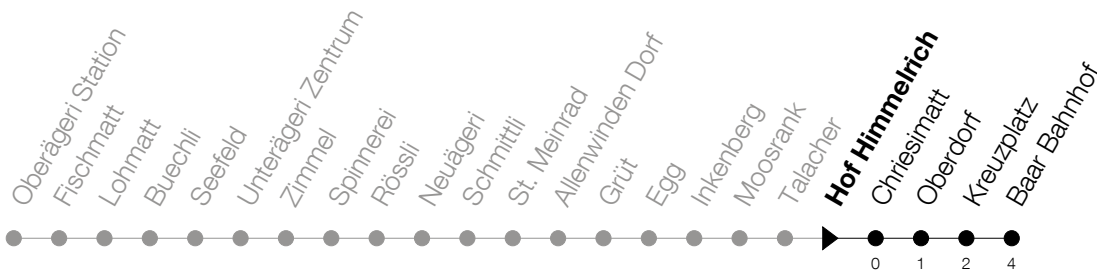

Abfahrtszeiten Haltestelle: **Hof Himmelrich**

Gültig von 15.12.2019 bis 12.12.2020

h	Montag - Freitag	Samstag	Sonntag
5	49		
6	20 40 49	20 49	20 ^A 49 ^A
7	14 40 49	20 49	20 49
8	20 49	20 49	20 49
9	20 49	20 49	20 49
10	20 49	20 49	20 49
11	20 49	20 49	20 49
12	20 49	20 49	20 49
13	20 49	20 49	20 49
14	20 49	20 49	20 49
15	20 49	20 49	20 49
16	20 49	20 49	20 49
17	20 49	20 49	20 49
18	03 20 49	20 49	20 49
19	20 49	20 49	20 49
20	20 49	20 49	
21	20 49	20 49	
22	20 49	20 49	
23	20 49	20 49	
0	20	20	

^A : verkehrt nur am 11. Juni und 8. Dezember

Am 25.12./26.12./01.01./02.01./10.04./13.04./21.05./01.06./11.06./01.08./15.08./08.12. gilt der Sonntagsfahrplan