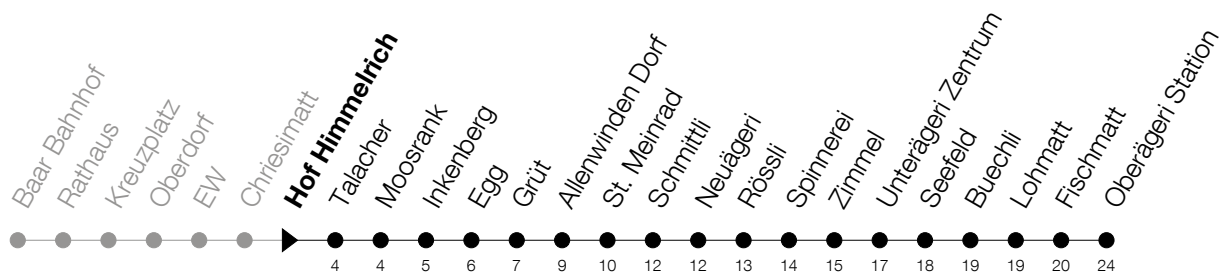

Abfahrtszeiten Haltestelle: **Hof Himmelrich**

Gültig von 15.12.2019 bis 12.12.2020

h	Montag - Freitag	Samstag	Sonntag
5	37_A		
6	09_A 25 52	09_A 37_A	37_A[Ⓐ]
7	09_B 37_B	09_A 37_A	09_A[Ⓐ] 37_A
8	09_B 37_B	09_A 37_A	09_A 37_A
9	09_A 37_A	09_A 37_A	09_A 37_A
10	09_A 37_A	09_A 37_A	09_A 37_A
11	09_A 37_A	09_A 37_A	09_A 37_A
12	09_A 37_A	09_A 37_A	09_A 37_A
13	09_A 37_A	09_A 37_A	09_A 37_A
14	09_A 37_A	09_A 37_A	09_A 37_A
15	09_A 37_A	09_A 37_A	09_A 37_A
16	09_A 37_B	09_A 37_A	09_A 37_A
17	09_B 14 37_B	09_A 37_A	09_A 37_A
18	09_B 14_B 37_B	09_A 37_A	09_A 37_A
19	09_B 37_A	09_A 37_A	09_A 37_A
20	09_A 37_A	09_A 37_A	09_A
21	09_A 37_A	09_A 37_A	
22	09_A 37_A	09_A 37_A	
23	09_A 37_A	09_A 37_A	
0	09_A	09_A	

Ⓐ : verkehrt nur am 11. Juni und 8. Dezember

A : Verkehrt bis Talacher

B : Verkehrt bis Unterägeri, Zentrum

Am 25.12./26.12./01.01./02.01./10.04./13.04./21.05./01.06./11.06./01.08./15.08./08.12. gilt der Sonntagsfahrplan