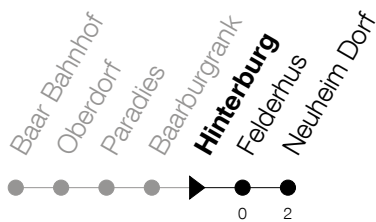

Abfahrtszeiten Haltestelle: **Hinterburg**

Gültig von 15.12.2019 bis 12.12.2020

h	Montag - Freitag	Samstag	Sonntag
5	40	40	
6	10 40	12 40	
7	10 40	12 40	
8	10 40	12 40	
9	12 40	12 40	
10	12 40	12 40	
11	12 40	12 40	
12	12 40	12 40	
13	12 40	12 40	
14	12 40	12 40	
15	12 40	12 40	
16	12 40	12 40	
17	10 40	12 40	
18	10 40	12 40	
19	10		

Am 25.12./26.12./01.01./02.01./10.04./13.04./21.05./01.06./11.06./01.08./15.08./08.12. gilt der Sonntagsfahrplan